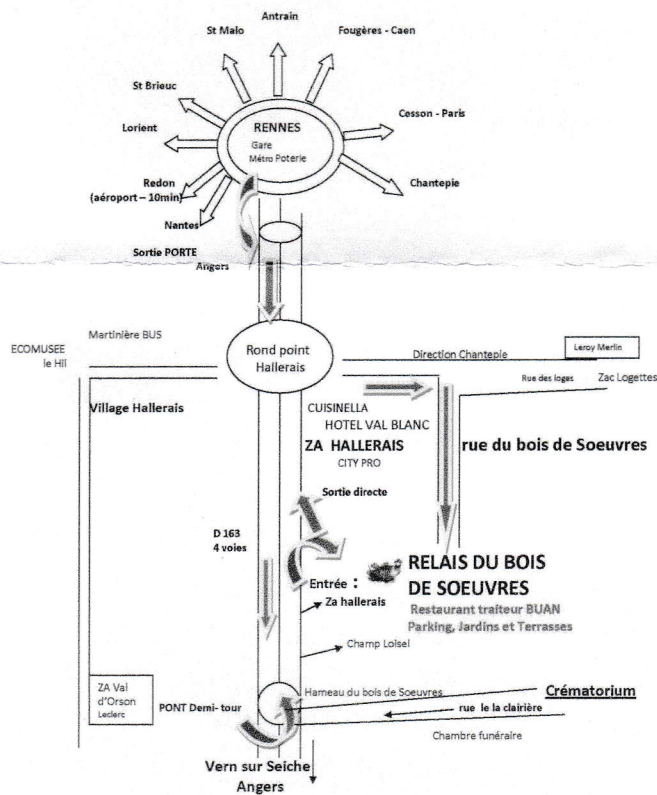

PLAN D'ACCES

Rennes direction ROCADÉ SUD,
Porte 5 ANGERS

GPS

rue du bois de soeuvres (1 Bis)

**LE RELAIS DU BOIS DE SOEUVRES
ZA HALLERAI
35 770 VERN-SUR-SEICHE**